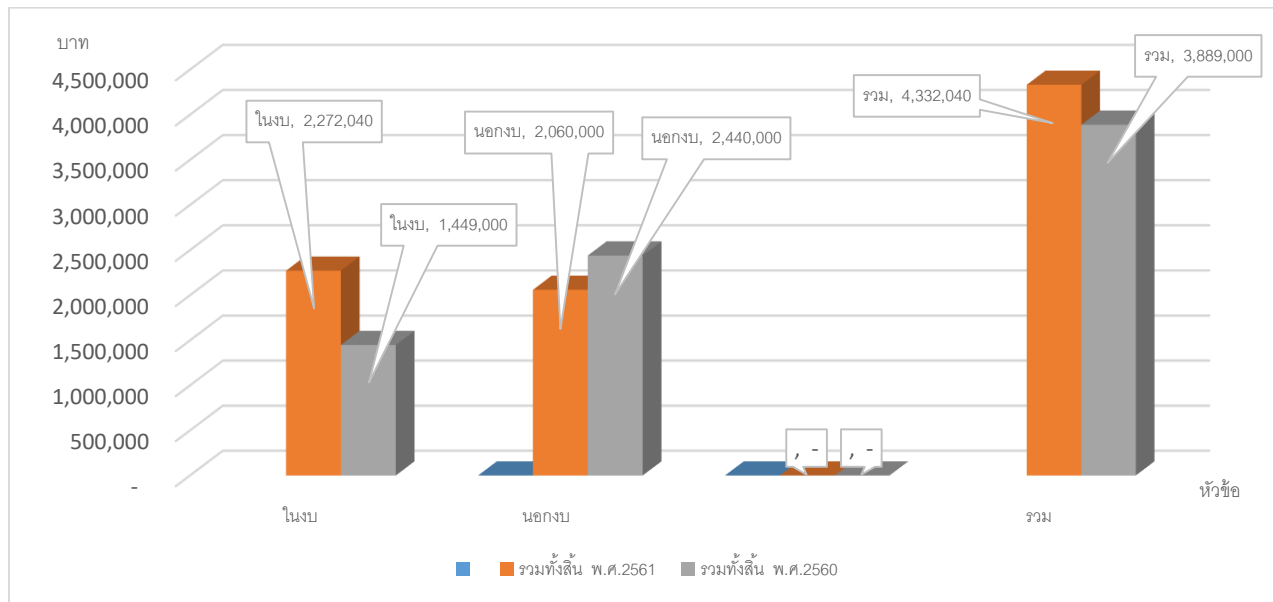

กรอบจัดสรรงบประมาณรายจ่ายประจำปี งบประมาณ พ.ศ. ๒๕๖๐ – พ.ศ.2561 (ส่วนกลาง)  
มหาวิทยาลัยมหาจุฬาลงกรณราชวิทยาลัย ส่วนงาน ศูนย์อาเซียนศึกษา

กรอบจัดสรรงบประมาณรายจ่ายประจำปี งบประมาณ พ.ศ. ๒๕๖๐ – พ.ศ.2561 (ส่วนกลาง)  
มหาวิทยาลัยมหาจุฬาลงกรณราชวิทยาลัย ส่วนงาน ศูนย์อาเซียนศึกษา

กรอบจัดสรรงบประมาณรายจ่ายประจำปี งบประมาณ พ.ศ. ๒๕๖๐ – พ.ศ.2561 (ส่วนกลาง)  
มหาวิทยาลัยมหาจุฬาลงกรณราชวิทยาลัย ส่วนงาน ศูนย์อาเซียนศึกษา