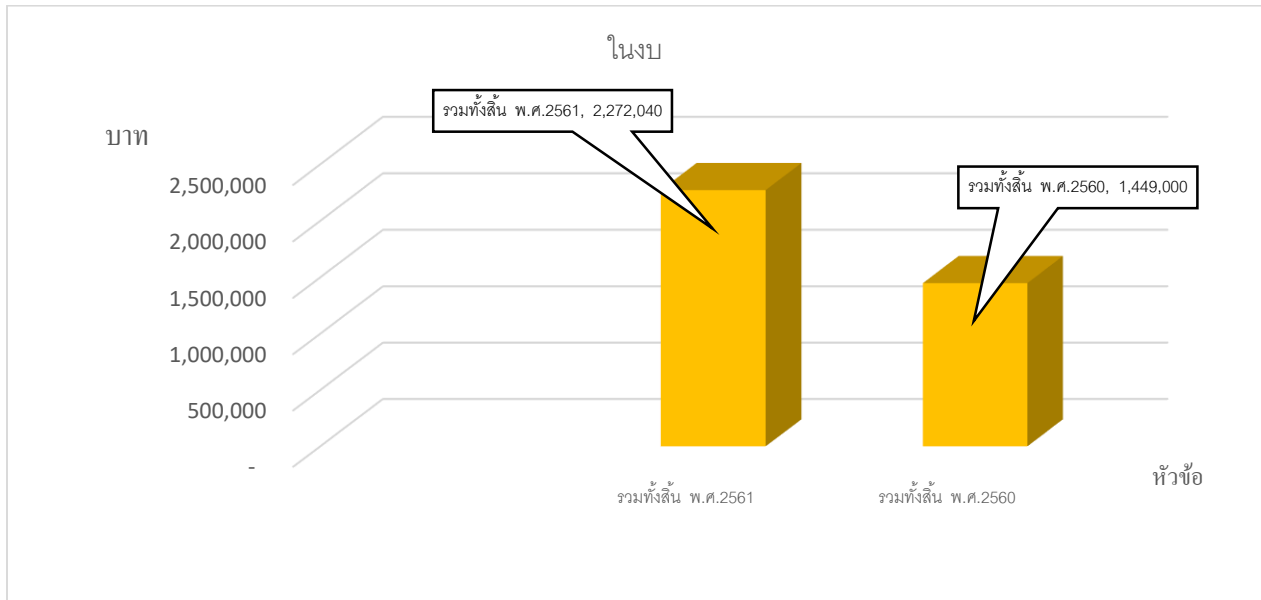

กรอบจัดสรรงบประมาณรายจ่ายประจำปี งบประมาณ พ.ศ. ๒๕๖๐ – พ.ศ.2561 (ส่วนกลาง)  
มหาวิทยาลัยมหาจุฬาลงกรณราชวิทยาลัย ส่วนงาน ศูนย์อาเซียนศึกษา

กรอบจัดสรรงบประมาณรายจ่ายประจำปี งบประมาณ พ.ศ. ๒๕๖๐ – พ.ศ.2561 (ส่วนกลาง)  
มหาวิทยาลัยมหาจุฬาลงกรณราชวิทยาลัย ส่วนงาน ศูนย์อาเซียนศึกษา

กรอบจัดสรรงบประมาณรายจ่ายประจำปี งบประมาณ พ.ศ. ๒๕๖๐ – พ.ศ.2561 (ส่วนกลาง)  
มหาวิทยาลัยมหาจุฬาลงกรณราชวิทยาลัย ส่วนงาน ศูนย์อาเซียนศึกษา